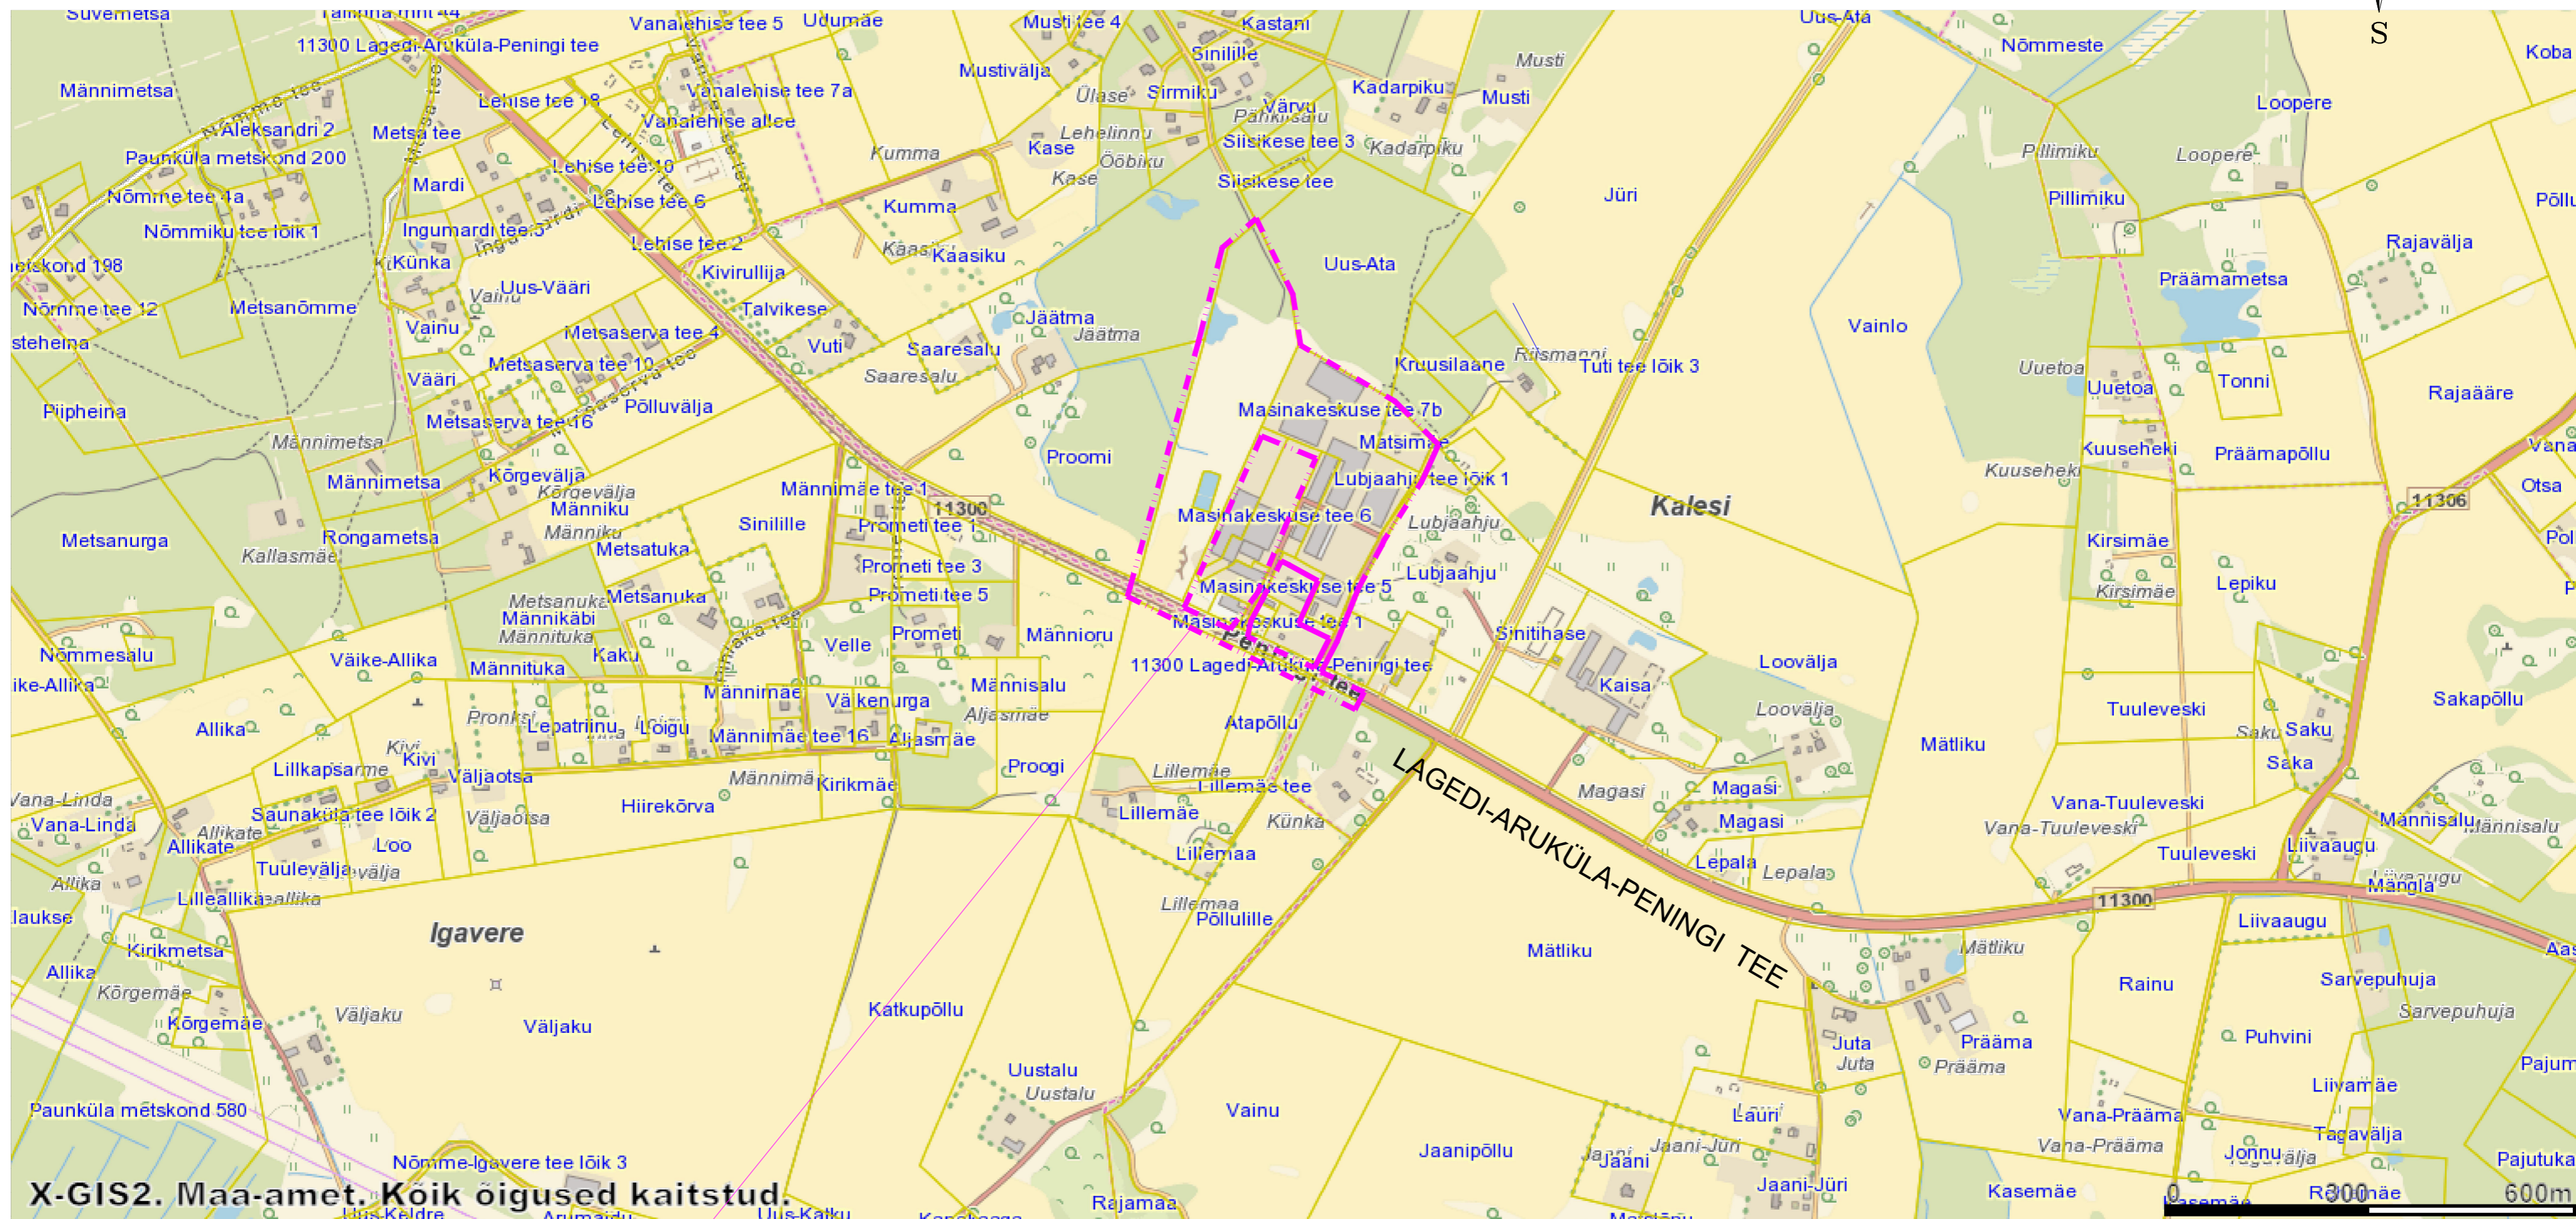

ARUKÜLA ALEVIK

28/04/2023, 17:11

about:blank

PLANEERINGUALA

TELLIJA	UNIBOX OÜ
ASUKOHT	KALESI KÜLA, RAASIKU VALD
OBJEKT	KALESI TÖÖSTUSPARGI (UNIBOXI) DETAILPLANEERING
JONNIS	DP 1 ASUKOHA SKEEM M 1/10 000
KOOSTAJA	REIN AILT volitatud arhitekt tase 7 173575
KOOSTAJA	EIKI ILVES dipl. teedeinsener tase 7 144229